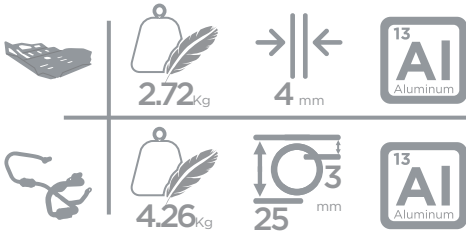

HONDA CRF 1000 Africa Twin & Adventure Sport 2016-2019