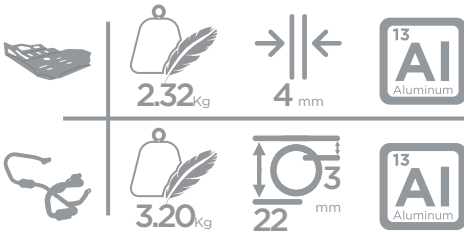

COLOR	2007-2011	1999-2011
● Black	2CP090004A0004	2CP125004A0004
● Textured Black	2CP090004A0005	2CP125004A0005
○ White	2CP090004A0006	2CP125004A0006
● Red	2CP090004A0007	2CP125004A0007
● Yellow	2CP090004A0008	2CP125004A0008
● Green	2CP090004A0009	2CP125004A0009
● Orange	2CP090004A0010	2CP125004A0010
● Blue	2CP090004A0011	2CP125004A0011
● Ice Polish Protected NEW	2CP090004A0012	2CP125004A0012