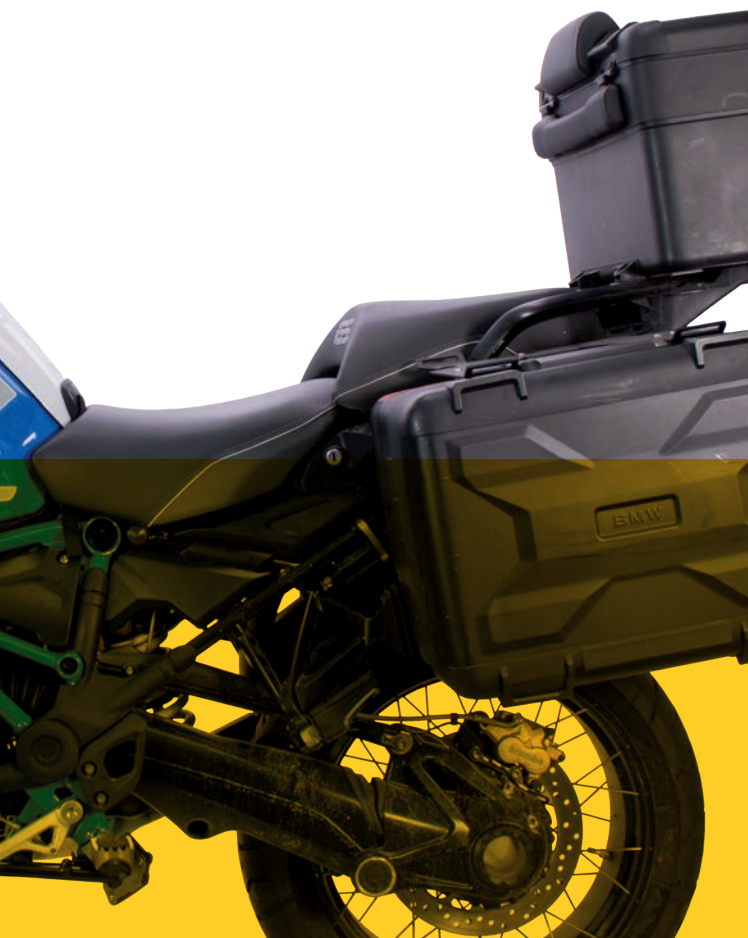

CrossPro stands for quality.

08

for the

real

adventurers

//A CrossPro atenta às tendências, acompanhou o crescimento deste segmento (dual-sports), desenvolvendo Protecções de Carenagem completas bem como Protecções de Motor, que permitem uma protecção total das zonas críticas da moto.